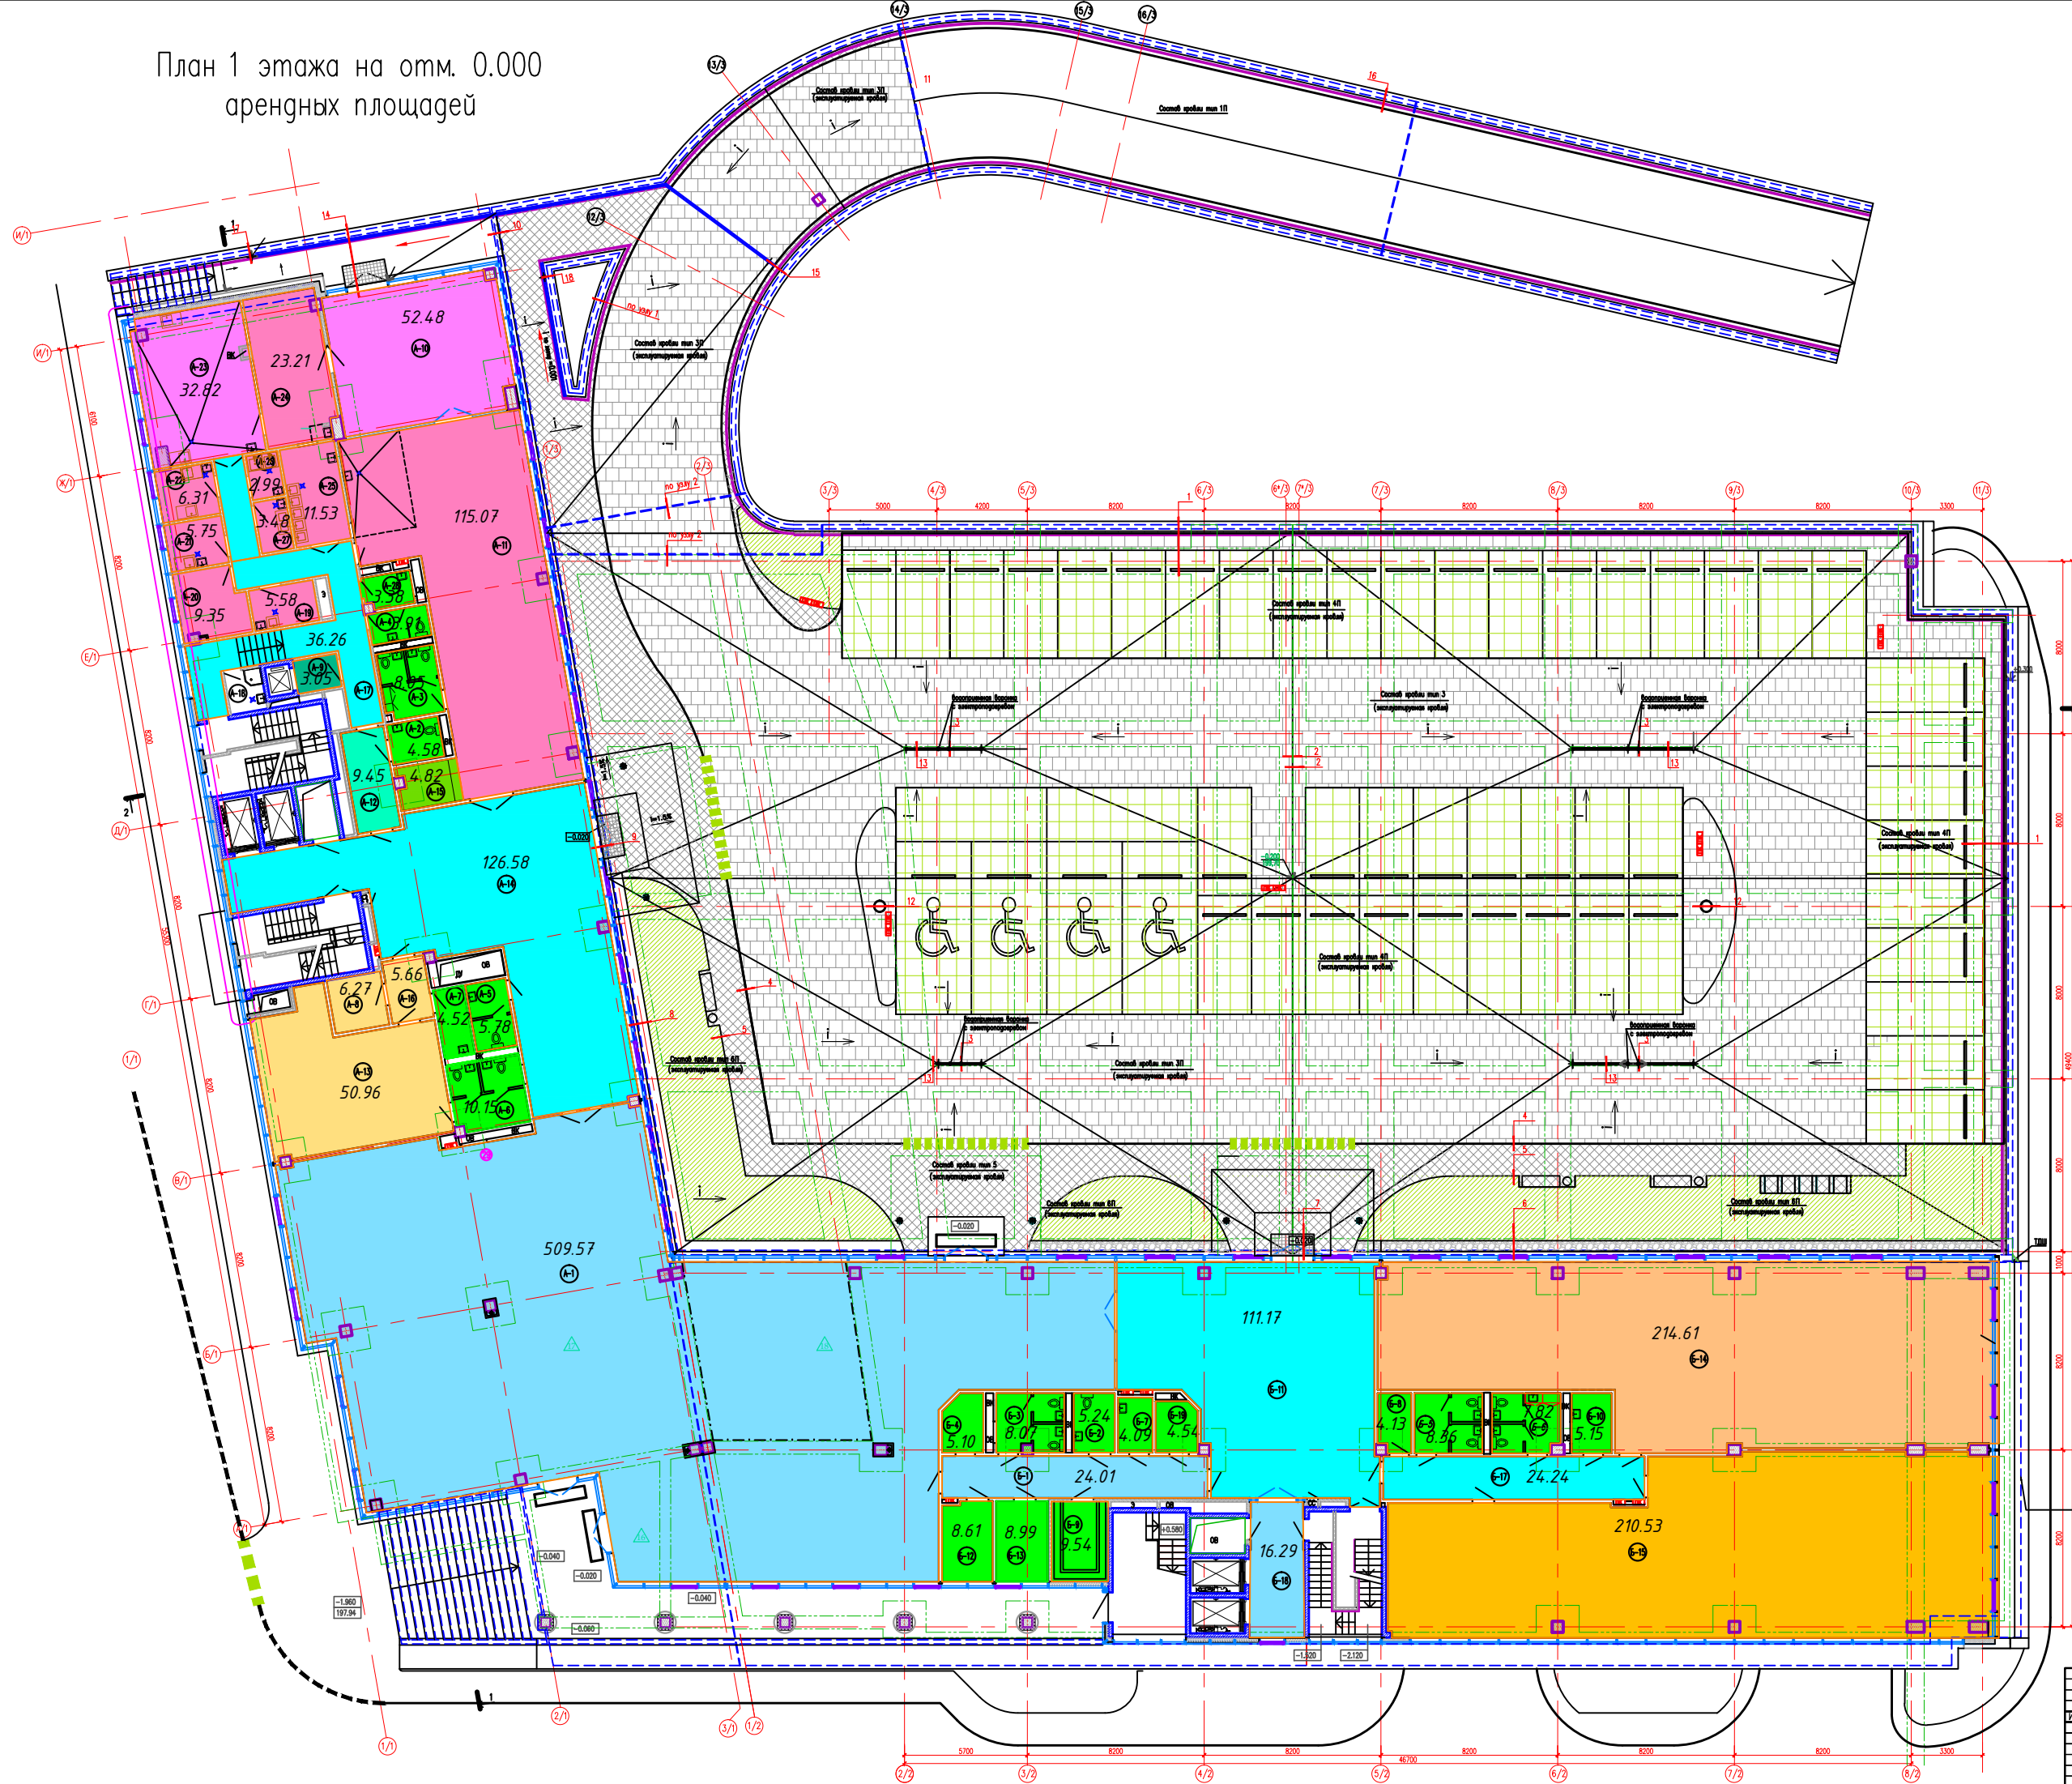

План 1 этажа на отм. 0.000
арендных площадей

Экспликация помещений			
Номер помещ.	Наименование	Площадь, кв.м.	Кат. пом.
Административно-офисный блок 1			
A-1	Помещение 1	509.57	
A-2	Санузел с возможностью доступа инвалидов	4.58	
A-3	Санузел	8.05	
A-4	Санузел	3.91	
A-5	Санузел	5.76	
A-6	Санузел	10.15	
A-7	Помещение уборочного инвентаря	4.52	Д
A-8	Телекоммуникационная	6.27	В4
A-9	Лифт-холл	3.05	
A-10	Зал кафе на 34 посадочных места	52.48	
A-11	Зал кафе на 46 посадочных мест с баром	115.07	
A-12	Коридор	9.45	
A-13	Офисное помещение на 4 рабочих мест	50.96	

Экспликация помещений			
Номер помещ.	Наименование	Площадь, кв.м.	Кат. пом.
Административно-офисный блок 1			
A-14	Вестибюль	126.58	
A-15	Гардероб кафе	4.82	
A-16	Коридор	5.66	
A-17	Коридор	36.26	
A-18	Помещение уборочного инвентаря	3.41	Д
A-19	Помещение мучных изделий	5.58	
A-20	Административное помещение	9.35	
A-21	Цех обработки зелени	5.75	
A-22	Доводочный цех	6.31	
A-23	Холодный, горячий цех	32.82	
A-24	Раздаточная	23.21	
A-25	Моечная столовой посуды	11.53	Д
A-26	Моечная кухонной посуды	2.99	Д
A-27	Помещение обработки яиц	3.48	
A-28	Гардероб, комната официантов	3.38	

Общая площадь
1745.45 кв. м

Имя	Кол.	Лист	Возраст	Дата	Страна	Лист	Листов

Административное здание с встроенными помещениями общественного назначения и подземной парковкой, а также устройством открытого общественного пользования в здании
Административный блок (№11 по плану)
Административный блок (№12 по плану)
Гориз. планы (№13 по плану)

План 1 этажа на отм. 0.000
Арендных площадей